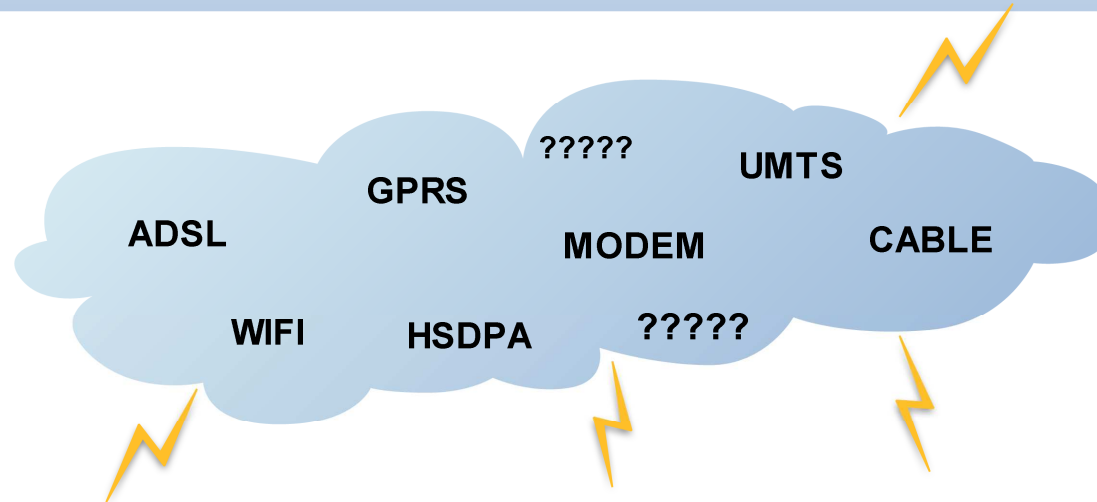

ERP CLIENTE

SISTEMA XONE

FRAMEWORKS

Mappings.xml + Appwizard.xml

iPhone

En Desarrollo:

symbian OS